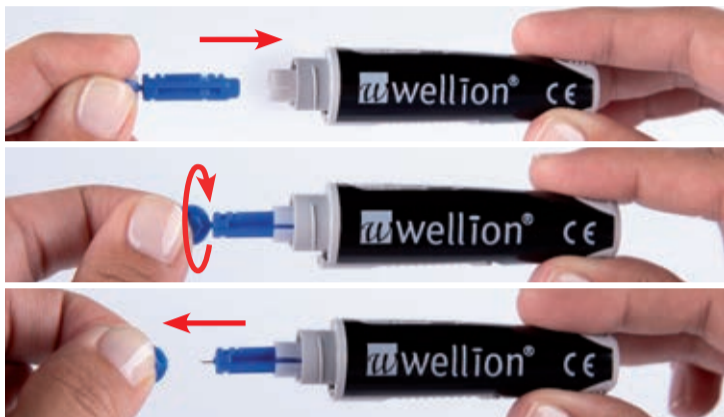

wellion® PRO2

1.

2.

3.

4.

5.

6.

7.